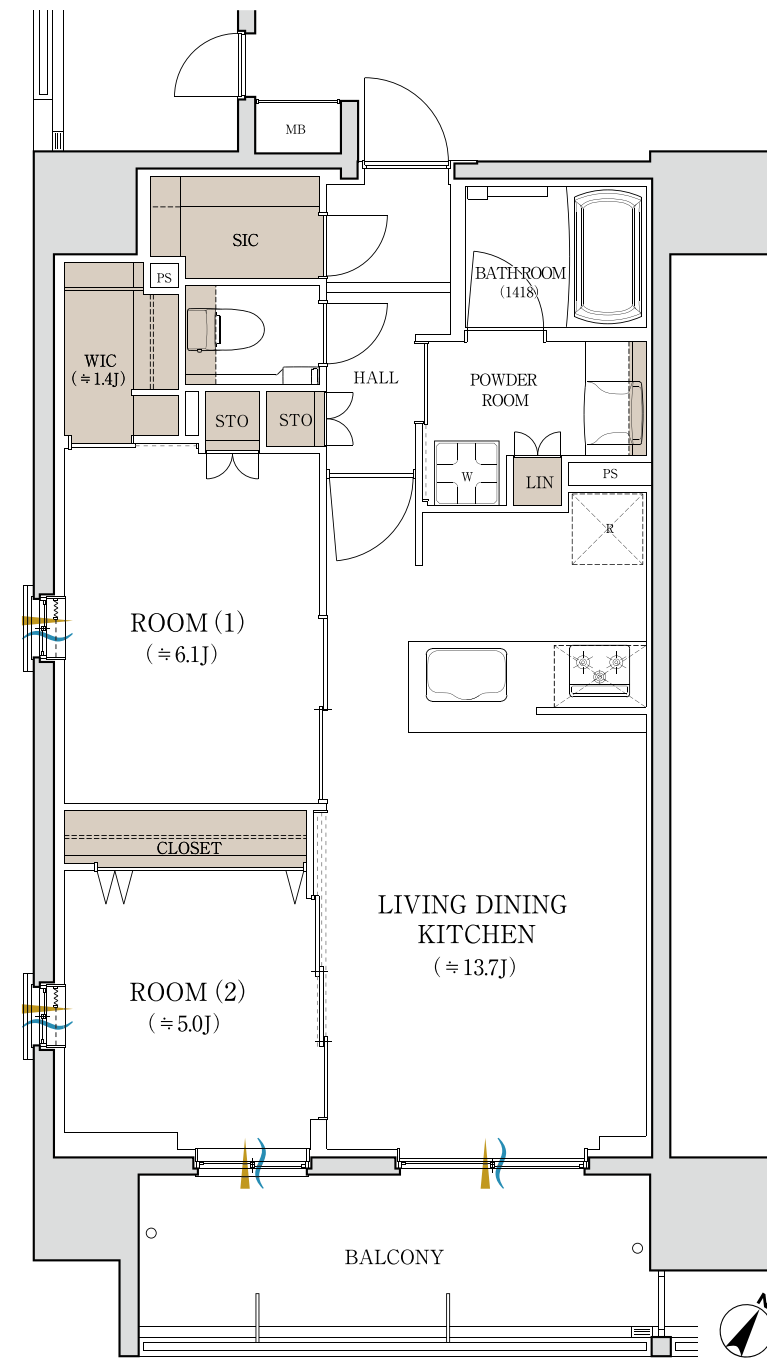

南西角住戸

D type

2LDK+WIC+SIC

- 専有面積 / 60.38㎡
- バルコニー面積 / 9.5㎡

- バルコニーと洋室側の2面からの採光を実現する、明るい居室空間。
- 随所に豊富な収納スペースを備えた、南西向き角住戸。
- ROOM(2)にはフレキシブルドアを採用し、開放することでリビングダイニング・キッチンとあわせて18畳超の広々空間を実現。

通風 採光 収納

WIC：ウォークインクローゼット SIC：シューズインクローゼット

※掲載の間取りは設計段階のものであり、今後変更になる場合があります。