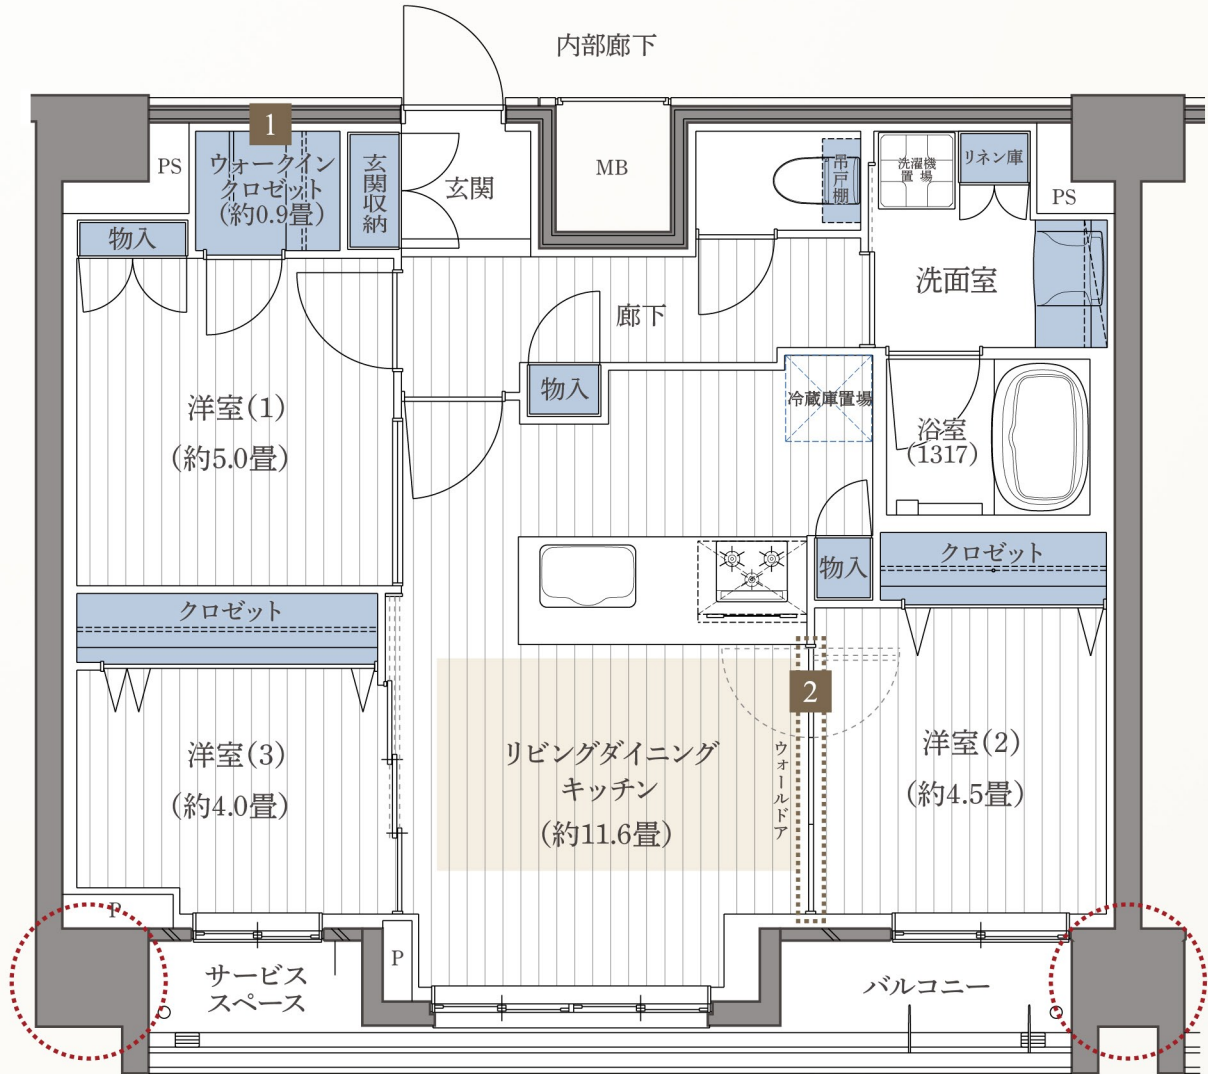

F
type

3LDK+WIC

専有面積 / **62.64m²** (約18.94坪)

■ バルコニー面積 / 4.0m²

床暖房

ウォールドア

ワイドスパンの開放感

南向き

南向き

- 1 衣類はもちろん
スーツケースなどが
たっぷり収納できる
ウォークインクロゼット。

- 2 リビングダイニング隣接の洋室は
全面開放が可能なウォールドアを採用。

[凡例] □ : 床暖房範囲 □ : 収納 ○ : アウトフレーム工法 WIC: ウォークインクロゼット

※掲載の間取は計画段階のもので、変更になる場合があります。※方位記号には若干誤差があります。正確な方位については設計図書でご確認ください。