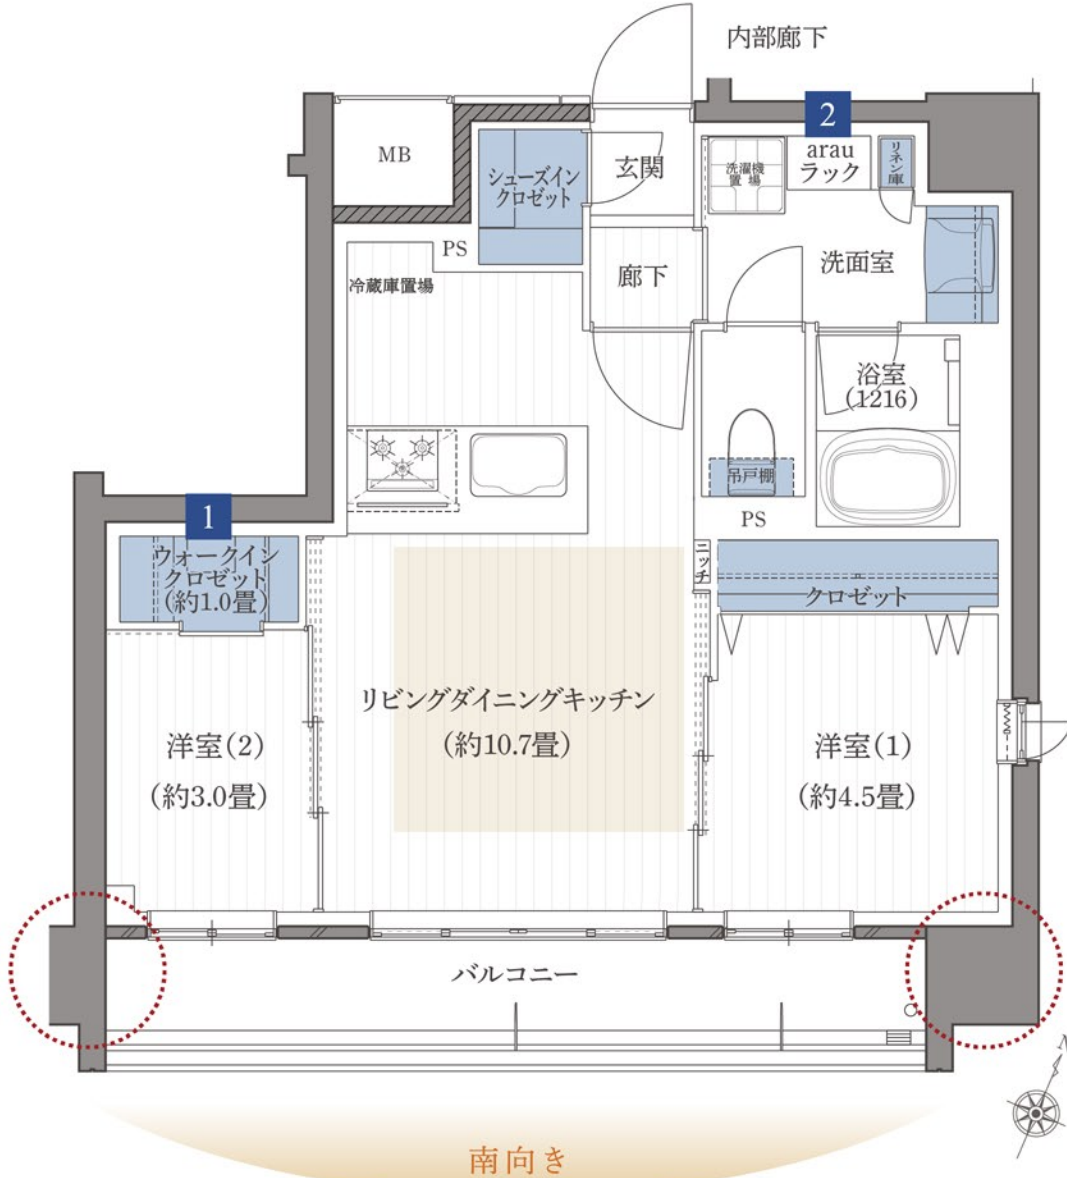

## 2LDK+WIC+SIC

専有面積 / **46.14**㎡ (約13.95坪)

■ バルコニー面積 / 7.4㎡

床暖房

arauラック

ウォークインロゼット

南向き

- 1** 衣類はもちろん  
スーツケースなどが  
たっぷり収納できる  
ウォークイン  
クロゼット。

- 2** 洗濯物を畳む  
スペースや  
ハンガーを  
かけられる  
バーを設置した  
arauラック。

※実際の仕様とは異なります。

[ 凡例 ] :床暖房範囲 :収納 :アウトフレーム工法 WIC:ウォークインクロゼット SIC:シューズインクロゼット

※掲載の間取りは計画段階のもので、変更になる場合があります。※方位記号には若干誤差があります。正確な方位については設計図書でご確認ください。