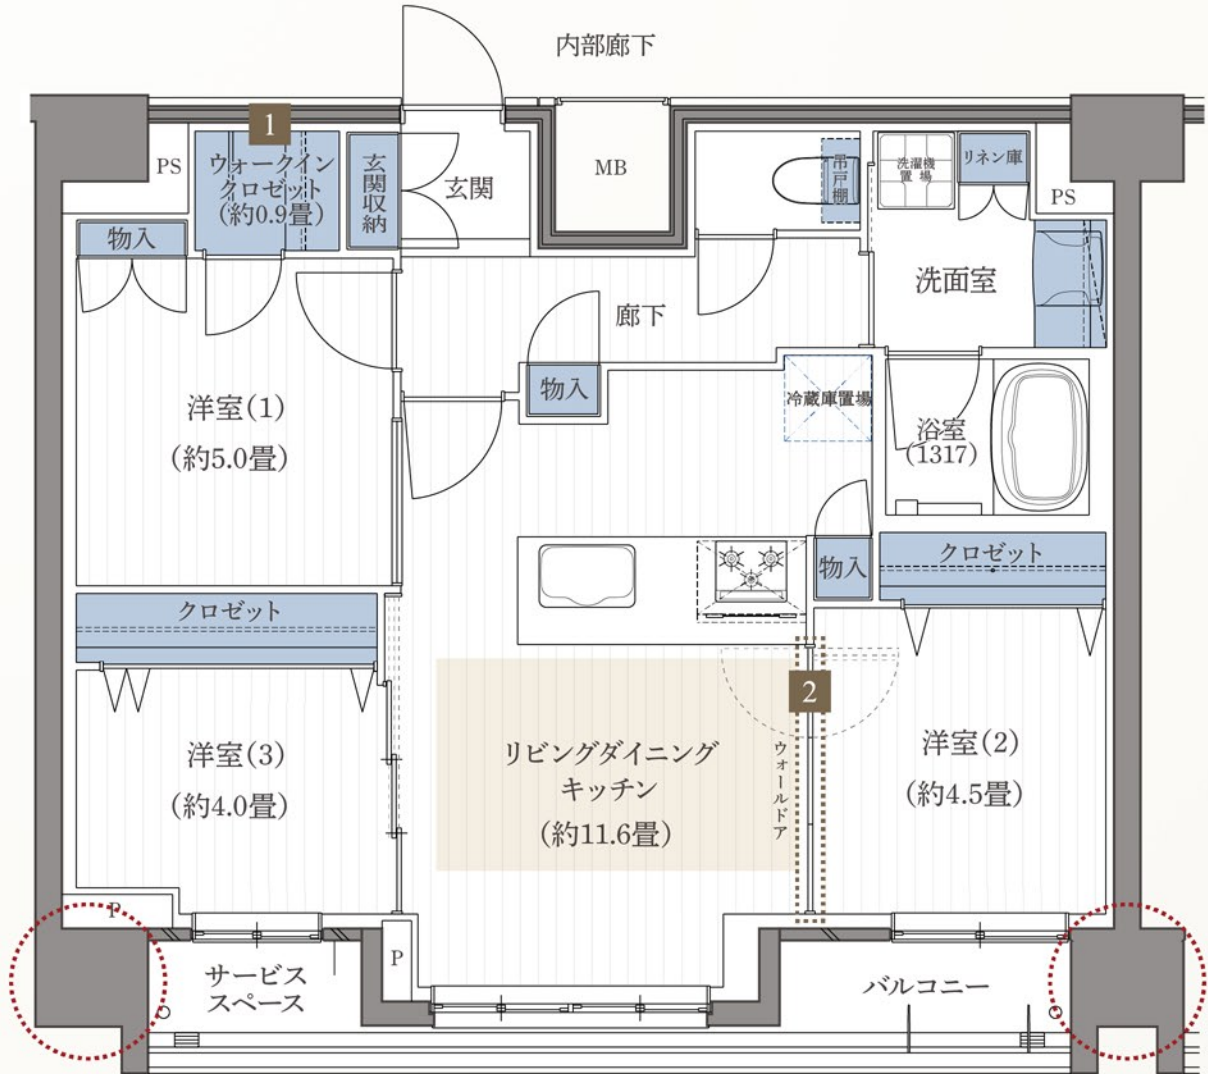

F
type

3LDK+WIC

専有面積 / **62.64m²** (約18.94坪)

■ バルコニー面積 / 4.0m²

床暖房

ウォールドア

ワイドスパンの開放感

南向き

南向き

- 1** 衣類はもちろん
スーツケースなどが
たっぷり収納できる
ウォークインクロゼット。

- 2** リビングダイニング隣接の洋室は
全面開放が可能なウォールドアを採用。

[凡例] :床暖房範囲 :収納 :アウトフレーム工法 WIC:ウォークインクロゼット

※掲載の間取は計画段階のもので、変更になる場合があります。※方位記号には若干誤差があります。正確な方位については設計図書でご確認ください。